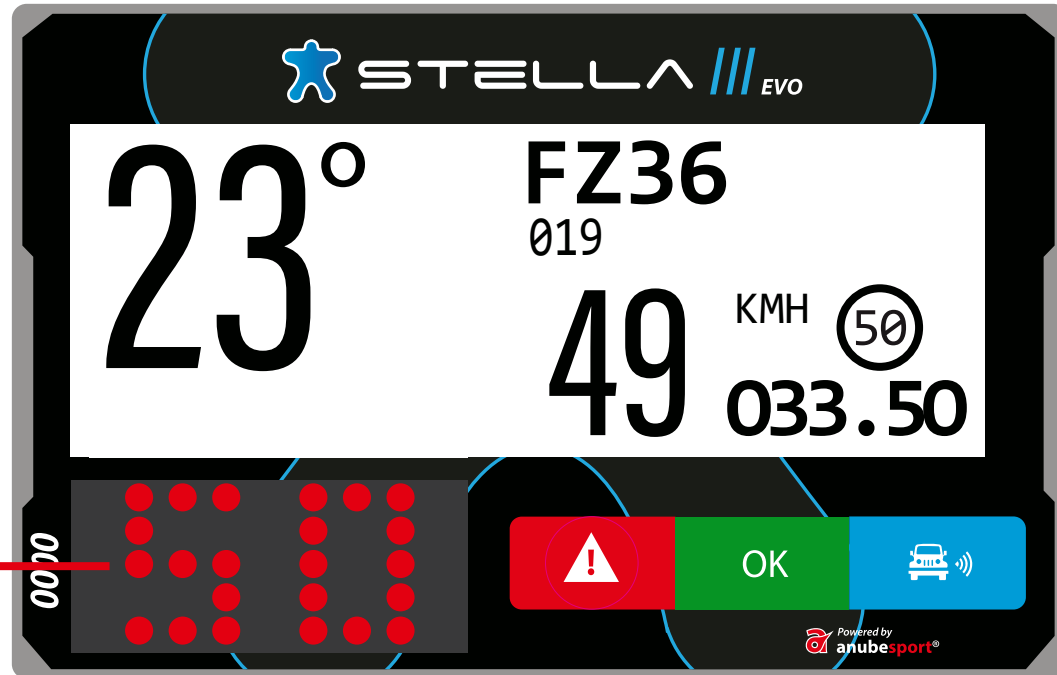

**IL CONFIRME LA DEMANDE
RECUE EN APPUYANT SUR LE BOUTON BLEU**

CONTRÔLE DE VITESSE

CONTRÔLE DE VITESSE

CONTRÔLE DE VITESSE

ROUGE FIXE
Dans la zone de vitesse limitée sans dépasser la vitesse autorisée

ROUGE CLIGNOTANT
Dépassement de la vitesse autorisée