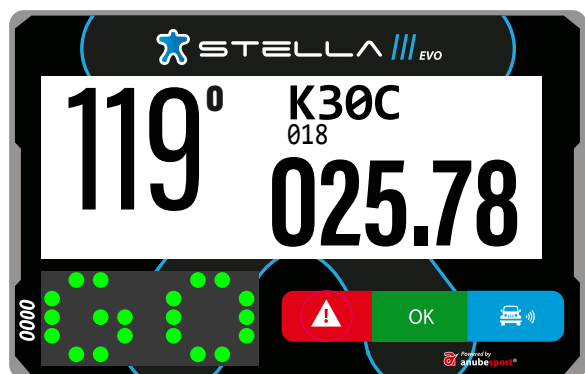

CLIGNOTANT

**UN APPUI SUR
BOUTON BLEU**

DEPASSEMENT / DRAPEAU BLEU

FIXE

CLIGNOTANT
LE VEHICULE RATRAPPE RECOIT
LA DEMANDE DE DEPASSEMENT

DEPASSEMENT / DRAPEAU BLEU

**MESSAGE GO S'AFFICHE
DEPASSEMENT**

FIXE

**IL CONFIRME LA DEMANDE
RECUE EN APPUYANT SUR LE BOUTON BLEU**

CONTRÔLE DE VITESSE

CONTRÔLE DE VITESSE

CONTRÔLE DE VITESSE

ROUGE FIXE
Dans la zone de vitesse limitée sans dépasser la vitesse autorisée

ROUGE CLIGNOTANT
Dépassement de la vitesse autorisée