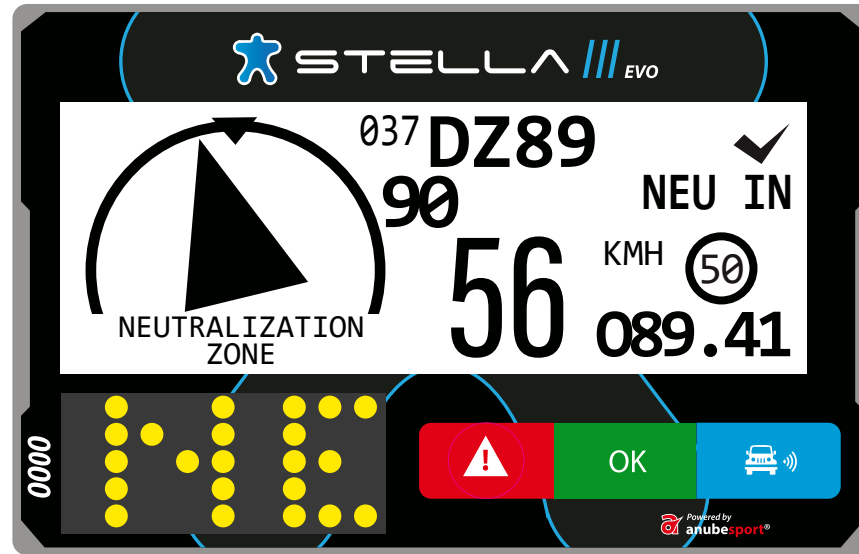

**IL CONFIRME LA DEMANDE
RECUE EN APPUYANT SUR LE BOUTON BLEU**

CONTRÔLE DE VITESSE

CONTRÔLE DE VITESSE

CONTRÔLE DE VITESSE

ROUGE FIXE
Dans la zone de vitesse limitée sans dépasser la vitesse autorisée

ROUGE CLIGNOTANT
Dépassement de la vitesse autorisée

CONTRÔLE DE VITESSE

OFF
fin de zone
de vitesse

NEUTRALISATION

NEUTRALISATION

NEUTRALISATION

NEUTRALISATION

NEUTRALISATION

NEUTRALISATION