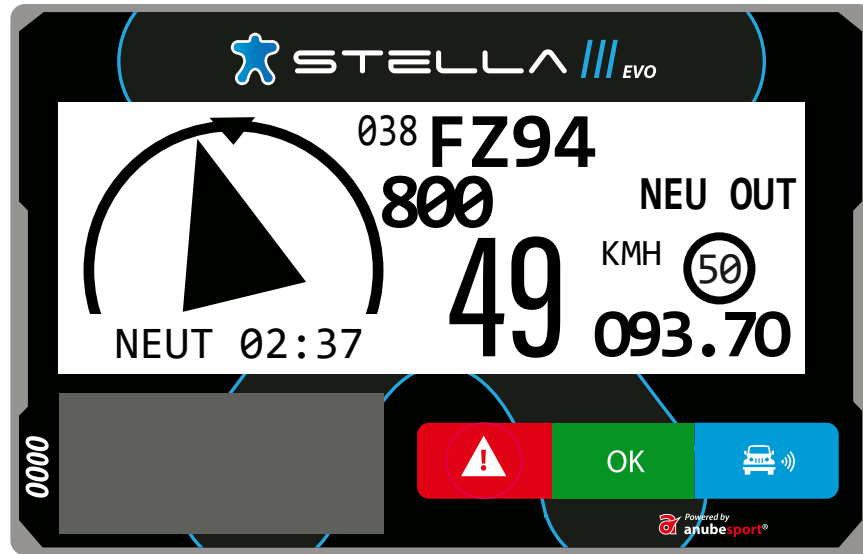

**IL CONFIRME LA DEMANDE
RECUE EN APPUYANT SUR LE BOUTON BLEU**

CONTRÔLE DE VITESSE

CONTRÔLE DE VITESSE

CONTRÔLE DE VITESSE

ROUGE FIXE
Dans la zone de vitesse limitée sans dépasser la vitesse autorisée

ROUGE CLIGNOTANT
Dépassement de la vitesse autorisée

CONTRÔLE DE VITESSE

OFF
fin de zone
de vitesse

NEUTRALISATION

NEUTRALISATION

NEUTRALISATION

NEUTRALISATION

NEUTRALISATION

NEUTRALISATION