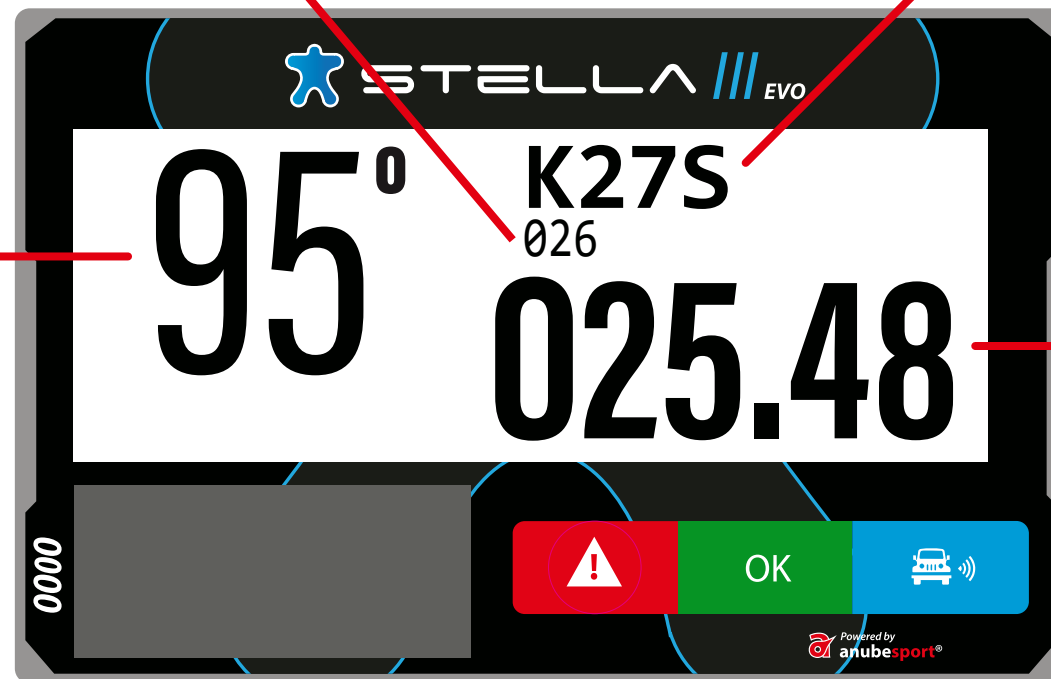

 STELLA 

Powered by
 **anubesport**[®]

ÉCRAN PRINCIPAL

NUMERO DU WAYPOINT
VERS LEQUEL VOUS ALLEZ

NOM DU WAYPOINT
VERS LEQUEL VOUS ALLEZ

CAP DE
NAVIGATION

KILOMETRAGE
TOTAL

PROXIMITÉ DU WAYPOINT

INDICATION DE LA DIRECTION
DU WAYPOINT DANS LE RAYON
DEFINI PAR LE REGLEMENT

DISTANCE
AU WAYPOINT

KILOMETRAGE
TOTAL

CAP DE
NAVIGATION

CONTRÔLE DE VITESSE

LIMITATION DE VITESSE

LIMITATION DE VITESSE

VITESSE EN KM/H

BESOIN ASSISTANCE MEDICALE IMMEDIATE

1 sec.

SOS

DANGER VÉHICULE ARRÊTÉ

3 sec.

DANGER 3 !!!

Information 100 m. avant un lieu indique comme « danger 3 » sur le roadbook

DEPASSEMENT / DRAPEAU BLEU