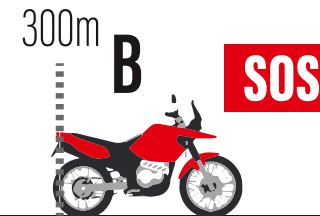

BESOIN ASSISTANCE MEDICALE IMMEDIATE

1 sec.

SOS

DANGER VÉHICULE ARRÊTÉ

3 sec.

DANGER 3 !!!

Information 100 m. avant un lieu indique comme « danger 3 » sur le roadbook

DEPASSEMENT / DRAPEAU BLEU