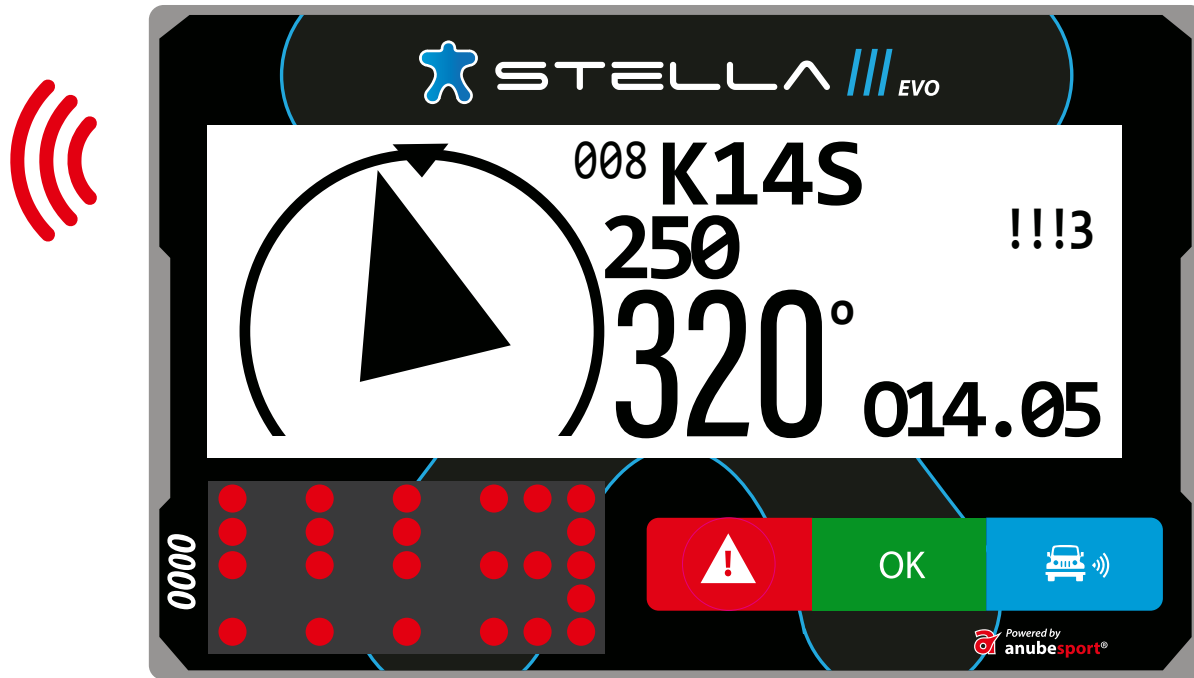

BESOIN ASSISTANCE MEDICALE IMMEDIATE

1 sec.

SOS

DANGER VÉHICULE ARRÊTÉ

3 sec.

DANGER 3 !!!

Information 100 m. avant un lieu indique comme « danger 3 » sur le roadbook

DEPASSEMENT / DRAPEAU BLEU

CLIGNOTANT

**UN APPUI SUR
BOUTON BLEU**

DEPASSEMENT / DRAPEAU BLEU

FIXE

CLIGNOTANT
LE VEHICULE RATRAPPE RECOIT
LA DEMANDE DE DEPASSEMENT

DEPASSEMENT / DRAPEAU BLEU

**MESSAGE GO S'AFFICHE
DEPASSEMENT**

FIXE

**IL CONFIRME LA DEMANDE
RECUE EN APPUYANT SUR LE BOUTON BLEU**

CONTRÔLE DE VITESSE

CONTRÔLE DE VITESSE

CONTRÔLE DE VITESSE

ROUGE FIXE
Dans la zone de vitesse limitée sans dépasser la vitesse autorisée

ROUGE CLIGNOTANT
Dépassement de la vitesse autorisée