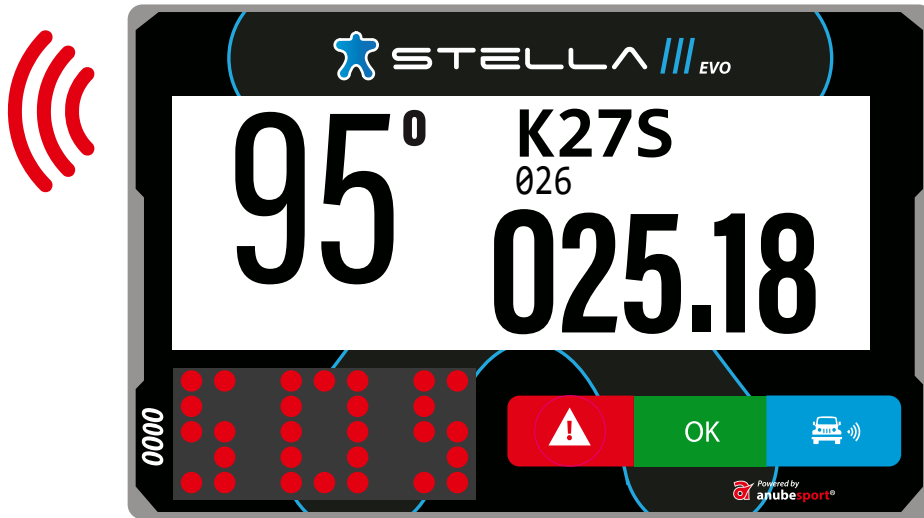

 STELLA 

Powered by
 **anubesport**[®]

ÉCRAN PRINCIPAL

NUMERO DU WAYPOINT
VERS LEQUEL VOUS ALLEZ

NOM DU WAYPOINT
VERS LEQUEL VOUS ALLEZ

CAP DE
NAVIGATION

KILOMETRAGE
TOTAL

PROXIMITÉ DU WAYPOINT

INDICATION DE LA DIRECTION
DU WAYPOINT DANS LE RAYON
DEFINI PAR LE REGLEMENT

DISTANCE
AU WAYPOINT

KILOMETRAGE
TOTAL

CAP DE
NAVIGATION

CONTRÔLE DE VITESSE

LIMITATION DE VITESSE

LIMITATION DE VITESSE

VITESSE EN KM/H

BESOIN ASSISTANCE MEDICALE IMMEDIATE

1 sec.

SOS

DANGER VÉHICULE ARRÊTÉ

3 sec.

DANGER 3 !!!

Information 100 m. avant un lieu indique comme « danger 3 » sur le roadbook

DEPASSEMENT / DRAPEAU BLEU