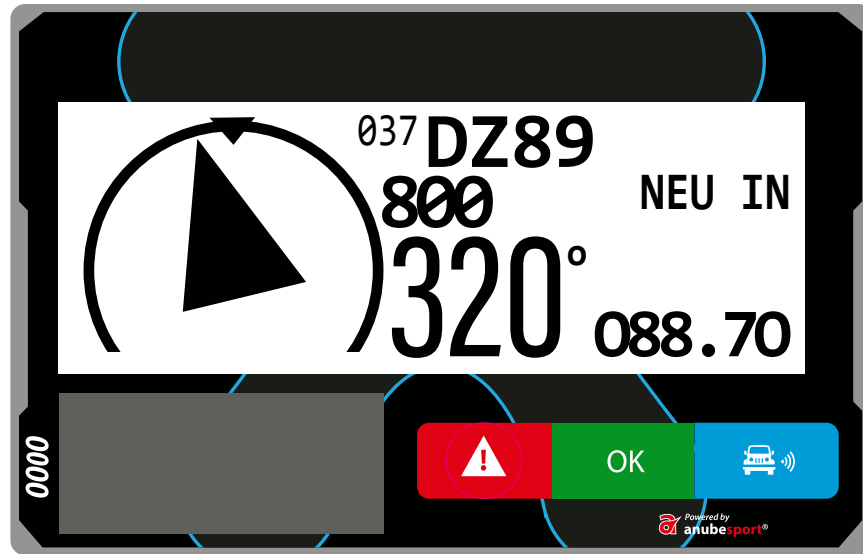

NEUTRALISATION