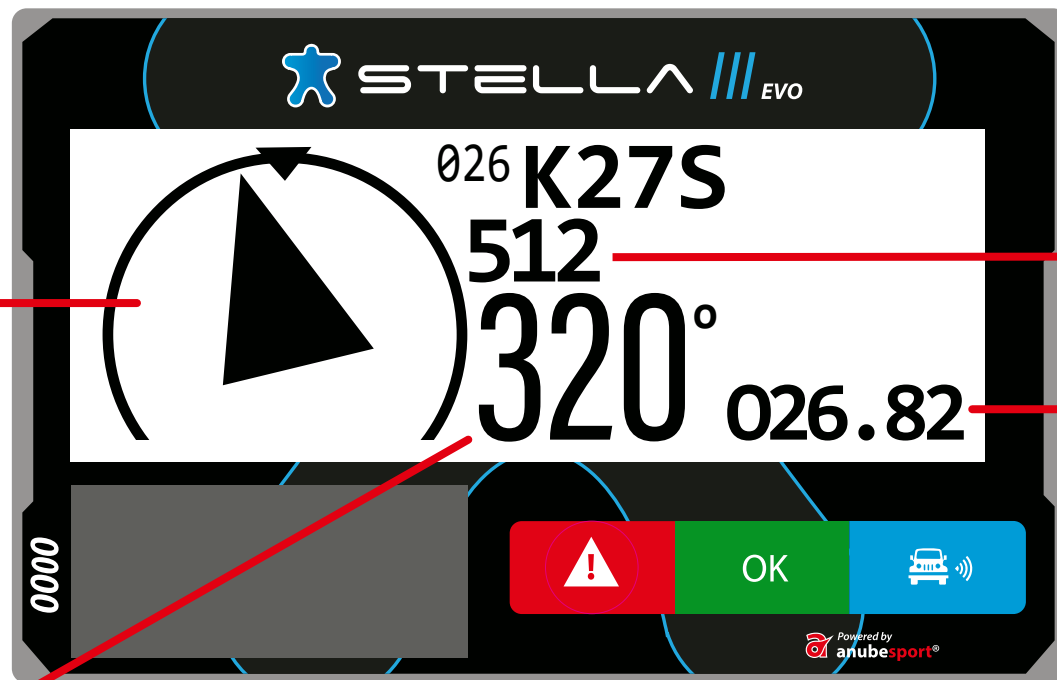

 STELLA 

Powered by
 **anubesport**[®]

ÉCRAN PRINCIPAL

NUMERO DU WAYPOINT
VERS LEQUEL VOUS ALLEZ

NOM DU WAYPOINT
VERS LEQUEL VOUS ALLEZ

CAP DE
NAVIGATION

KILOMETRAGE
TOTAL

PROXIMITÉ DU WAYPOINT

INDICATION DE LA DIRECTION
DU WAYPOINT DANS LE RAYON
DEFINI PAR LE REGLEMENT

DISTANCE
AU WAYPOINT

KILOMETRAGE
TOTAL

CAP DE
NAVIGATION

CONTRÔLE DE VITESSE

LIMITATION DE VITESSE

LIMITATION DE VITESSE

VITESSE EN KM/H

BESOIN ASSISTANCE MEDICALE IMMEDIATE

1 sec.

SOS

DANGER VÉHICULE ARRÊTÉ

3 sec.

DANGER 3 !!!

Information 100 m. avant un lieu indique comme « danger 3 » sur le roadbook

DEPASSEMENT / DRAPEAU BLEU