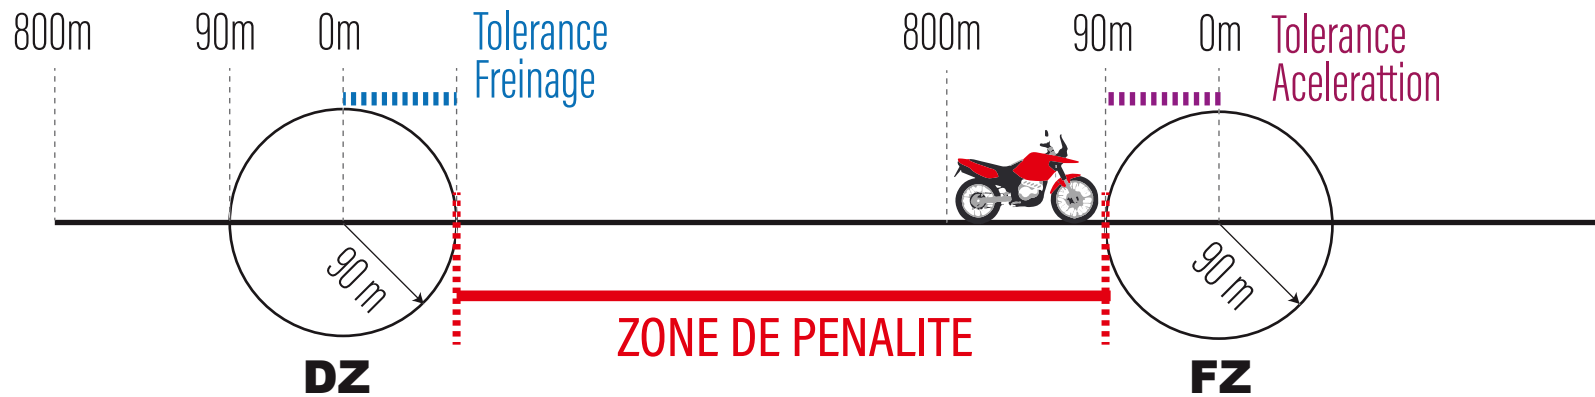

CONTRÔLE DE VITESSE

OFF
fin de zone
de vitesse