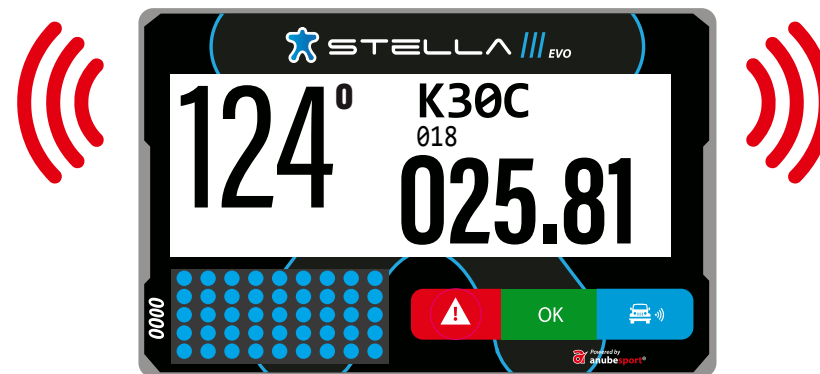

CLIGNOTANT

**UN APPUI SUR
BOUTON BLEU**

DEPASSEMENT / DRAPEAU BLEU

FIXE

CLIGNOTANT
LE VEHICULE RATRAPPE RECOIT
LA DEMANDE DE DEPASSEMENT

DEPASSEMENT / DRAPEAU BLEU

**MESSAGE GO S'AFFICHE
DEPASSEMENT**

FIXE

**IL CONFIRME LA DEMANDE
RECUE EN APPUYANT SUR LE BOUTON BLEU**

CONTRÔLE DE VITESSE

CONTRÔLE DE VITESSE

CONTRÔLE DE VITESSE

ROUGE FIXE
Dans la zone de vitesse limitée sans dépasser la vitesse autorisée

ROUGE CLIGNOTANT
Dépassement de la vitesse autorisée