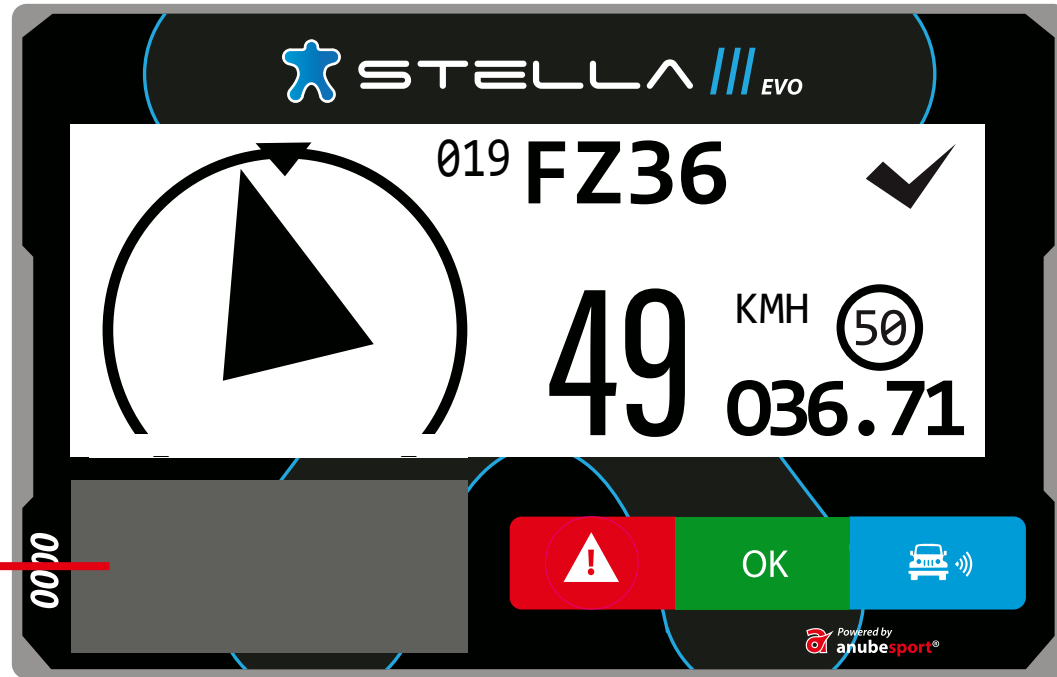

CONTRÔLE DE VITESSE

OFF
fin de zone
de vitesse