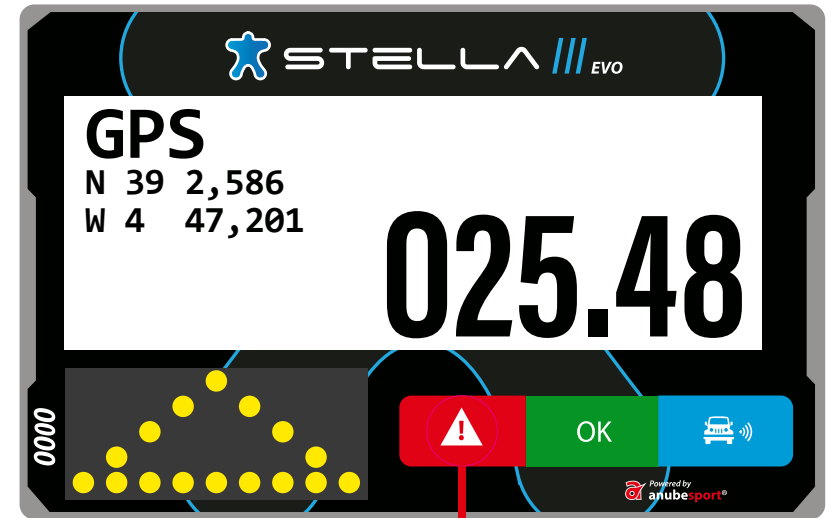

INDICATION DE LA DIRECTION
DU WAYPOINT DANS LE RAYON
DEFINI PAR LE REGLEMENT

DISTANCE
AU WAYPOINT

KILOMETRAGE
TOTAL

CAP DE
NAVIGATION

CONTRÔLE DE VITESSE

LIMITATION DE VITESSE

LIMITATION DE VITESSE

VITESSE EN KM/H

BESOIN ASSISTANCE MEDICALE IMMEDIATE

1 sec.

SOS

DANGER VÉHICULE ARRÊTÉ

3 sec.

DANGER 3 !!!

Information 100 m. avant un lieu indique comme « danger 3 » sur le roadbook

DEPASSEMENT / DRAPEAU BLEU