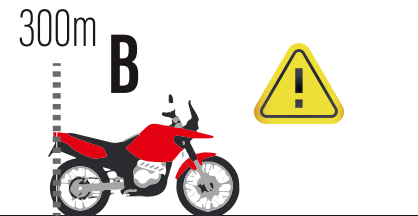

BESOIN ASSISTANCE MEDICALE IMMEDIATE

1 sec.

SOS

DANGER VÉHICULE ARRÊTÉ

3 sec.

DANGER 3 !!!

Information 100 m. avant un lieu indique comme « danger 3 » sur le roadbook

DEPASSEMENT / DRAPEAU BLEU

CLIGNOTANT

**UN APPUI SUR
BOUTON BLEU**

DEPASSEMENT / DRAPEAU BLEU

FIXE

CLIGNOTANT
LE VEHICULE RATRAPPE RECOIT
LA DEMANDE DE DEPASSEMENT

DEPASSEMENT / DRAPEAU BLEU

**MESSAGE GO S'AFFICHE
DEPASSEMENT**

FIXE