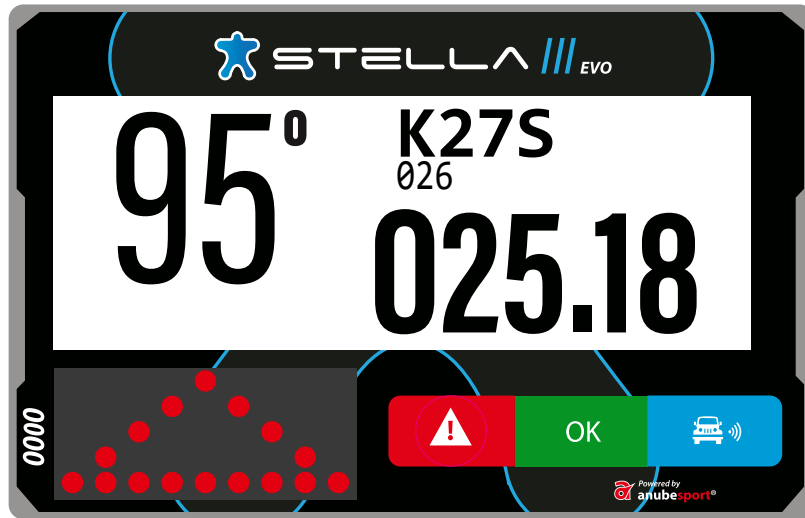

INDICATION DE LA DIRECTION
DU WAYPOINT DANS LE RAYON
DEFINI PAR LE REGLEMENT

DISTANCE
AU WAYPOINT

KILOMETRAGE
TOTAL

CAP DE
NAVIGATION

CONTRÔLE DE VITESSE

LIMITATION DE VITESSE

LIMITATION DE VITESSE

VITESSE EN KM/H

BESOIN ASSISTANCE MEDICALE IMMEDIATE

1 sec.

SOS

DANGER VÉHICULE ARRÊTÉ

3 sec.

DANGER 3 !!!

Information 100 m. avant un lieu indique comme « danger 3 » sur le roadbook

DEPASSEMENT / DRAPEAU BLEU

CLIGNOTANT

**UN APPUI SUR
BOUTON BLEU**

DEPASSEMENT / DRAPEAU BLEU

FIXE

CLIGNOTANT
LE VEHICULE RATRAPPE RECOIT
LA DEMANDE DE DEPASSEMENT

DEPASSEMENT / DRAPEAU BLEU

**MESSAGE GO S'AFFICHE
DEPASSEMENT**

FIXE

**IL CONFIRME LA DEMANDE
RECUE EN APPUYANT SUR LE BOUTON BLEU**

CONTRÔLE DE VITESSE

CONTRÔLE DE VITESSE

CONTRÔLE DE VITESSE

ROUGE FIXE
Dans la zone de vitesse limitée sans dépasser la vitesse autorisée

ROUGE CLIGNOTANT
Dépassement de la vitesse autorisée