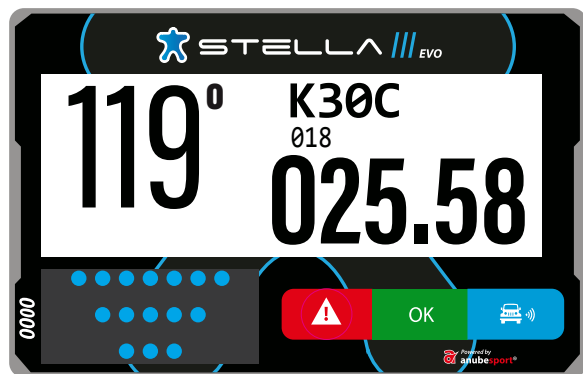

DEPASSEMENT / DRAPEAU BLEU

FIXE