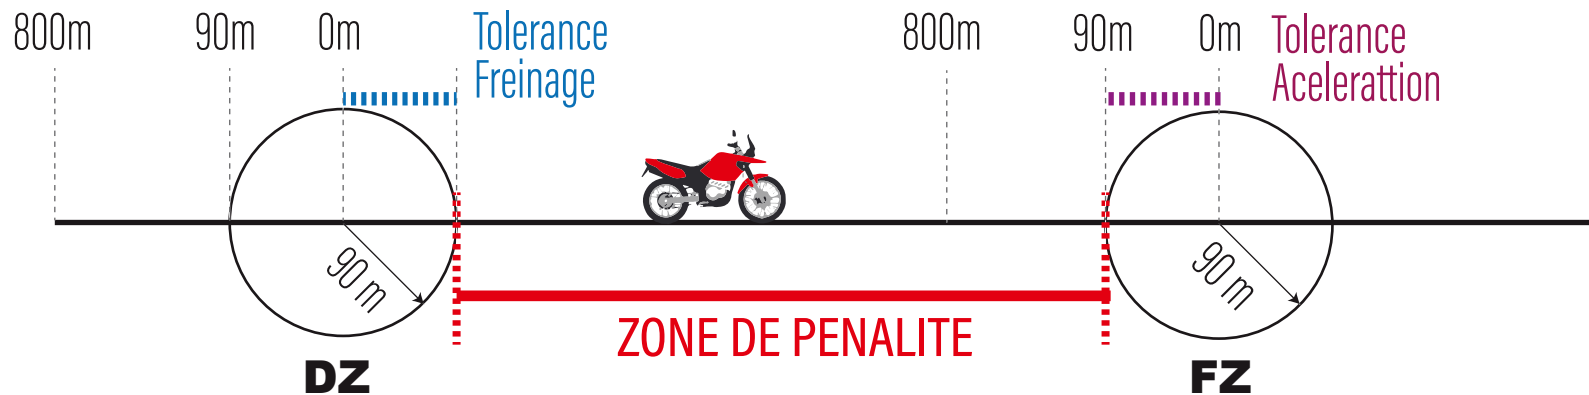

**IL CONFIRME LA DEMANDE
RECUE EN APPUYANT SUR LE BOUTON BLEU**

CONTRÔLE DE VITESSE

CONTRÔLE DE VITESSE

CONTRÔLE DE VITESSE

ROUGE FIXE
Dans la zone de vitesse limitée sans dépasser la vitesse autorisée

ROUGE CLIGNOTANT
Dépassement de la vitesse autorisée