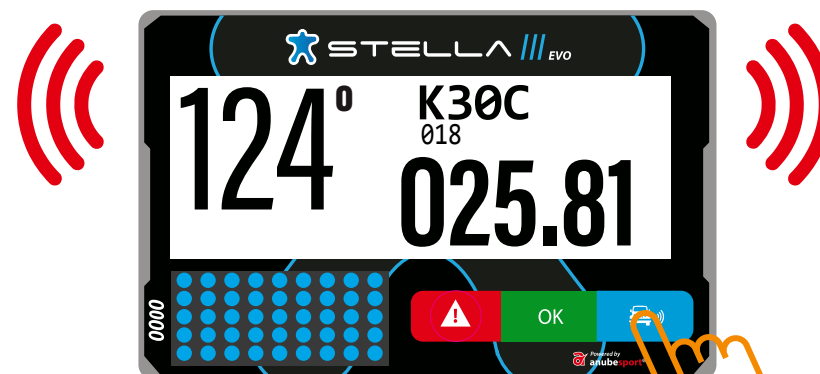

CLIGNOTANT

**UN APPUI SUR
BOUTON BLEU**

DEPASSEMENT / DRAPEAU BLEU

FIXE

CLIGNOTANT
LE VEHICULE RATRAPPE RECOIT
LA DEMANDE DE DEPASSEMENT

DEPASSEMENT / DRAPEAU BLEU

**MESSAGE GO S'AFFICHE
DEPASSEMENT**

FIXE

**IL CONFIRME LA DEMANDE
RECUE EN APPUYANT SUR LE BOUTON BLEU**

CONTRÔLE DE VITESSE

CONTRÔLE DE VITESSE

CONTRÔLE DE VITESSE

ROUGE FIXE
Dans la zone de vitesse limitée sans dépasser la vitesse autorisée

ROUGE CLIGNOTANT
Dépassement de la vitesse autorisée