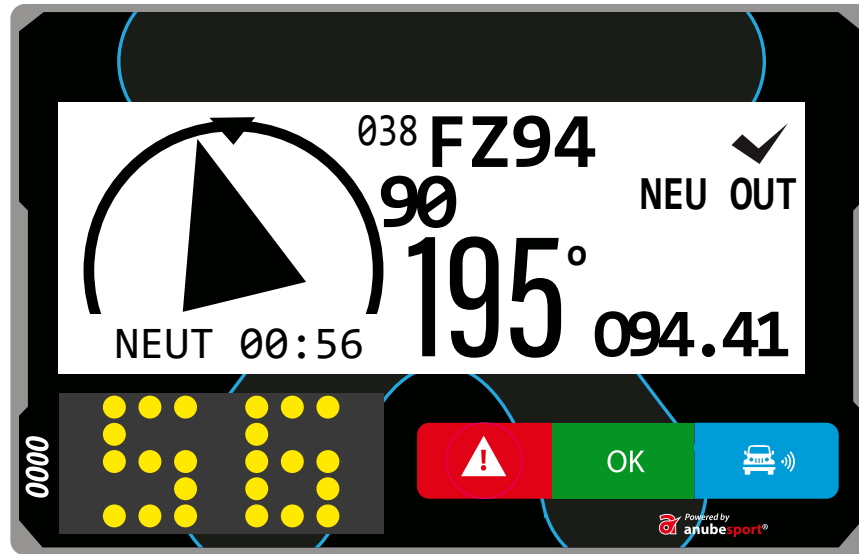

**IL CONFIRME LA DEMANDE
RECUE EN APPUYANT SUR LE BOUTON BLEU**

CONTRÔLE DE VITESSE

CONTRÔLE DE VITESSE

CONTRÔLE DE VITESSE

ROUGE FIXE
Dans la zone de vitesse limitée sans dépasser la vitesse autorisée

ROUGE CLIGNOTANT
Dépassement de la vitesse autorisée

CONTRÔLE DE VITESSE

OFF
fin de zone
de vitesse

NEUTRALISATION

NEUTRALISATION

NEUTRALISATION

NEUTRALISATION

NEUTRALISATION

NEUTRALISATION