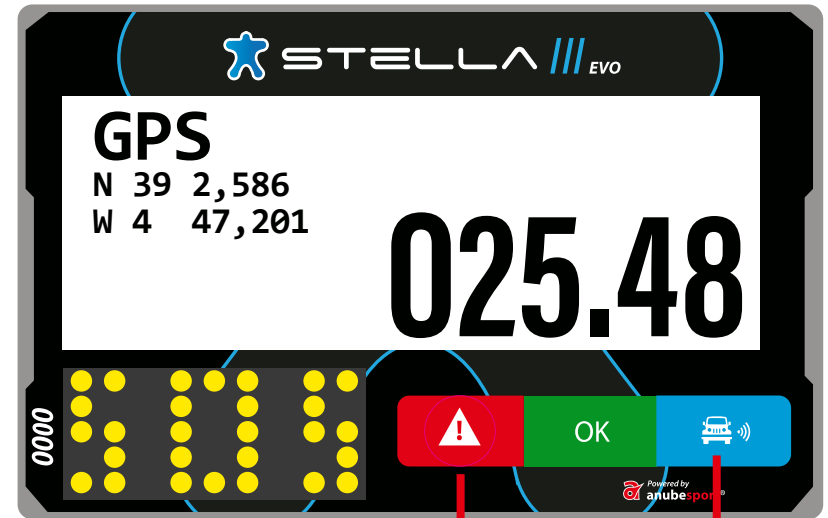

INDICATION DE LA DIRECTION
DU WAYPOINT DANS LE RAYON
DEFINI PAR LE REGLEMENT

DISTANCE
AU WAYPOINT

KILOMETRAGE
TOTAL

CAP DE
NAVIGATION

CONTRÔLE DE VITESSE

LIMITATION DE VITESSE

LIMITATION DE VITESSE

VITESSE EN KM/H

BESOIN ASSISTANCE MEDICALE IMMEDIATE

1 sec.

SOS

DANGER VÉHICULE ARRÊTÉ

3 sec.

DANGER 3 !!!

Information 100 m. avant un lieu indique comme « danger 3 » sur le roadbook

DEPASSEMENT / DRAPEAU BLEU