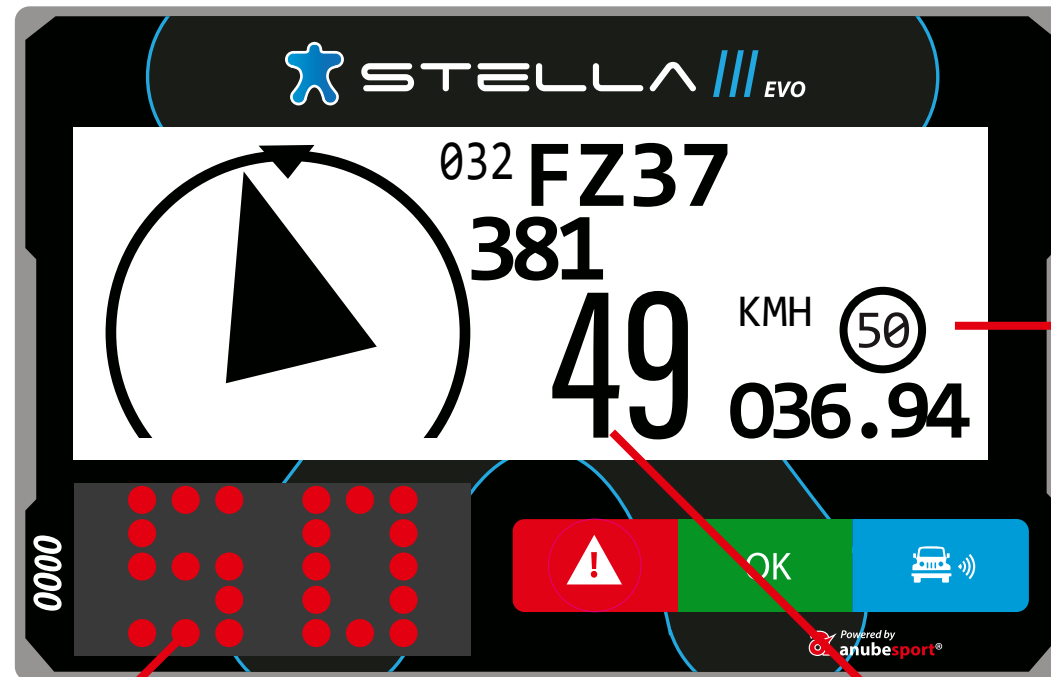

INDICATION DE LA DIRECTION
DU WAYPOINT DANS LE RAYON
DEFINI PAR LE REGLEMENT

DISTANCE
AU WAYPOINT

KILOMETRAGE
TOTAL

CAP DE
NAVIGATION

CONTRÔLE DE VITESSE

LIMITATION DE VITESSE

LIMITATION DE VITESSE

VITESSE EN KM/H

BESOIN ASSISTANCE MEDICALE IMMEDIATE

1 sec.

SOS

DANGER VÉHICULE ARRÊTÉ

3 sec.

DANGER 3 !!!

Information 100 m. avant un lieu indique comme « danger 3 » sur le roadbook

DEPASSEMENT / DRAPEAU BLEU