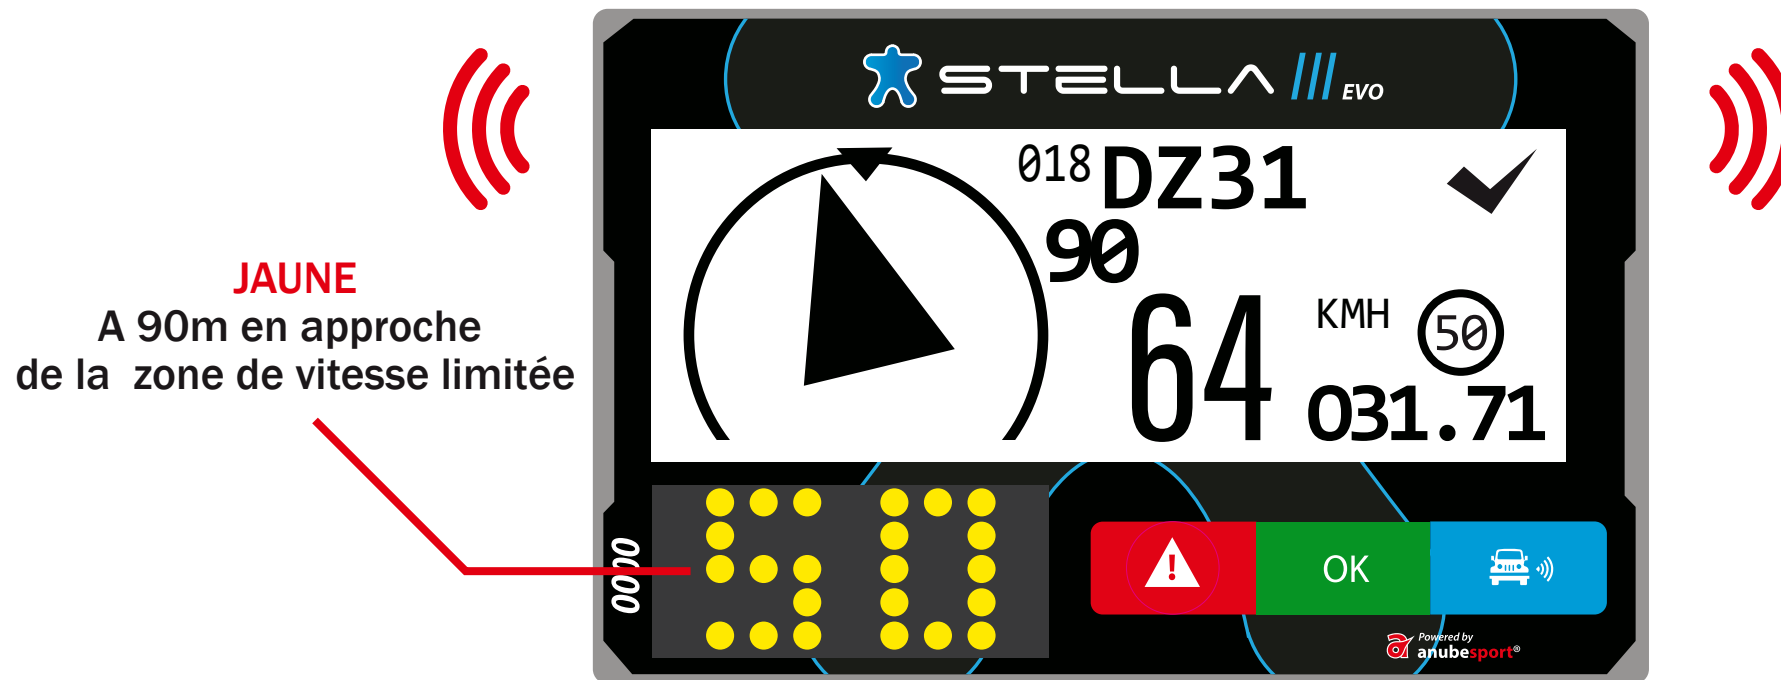

BESOIN ASSISTANCE MEDICALE IMMEDIATE

1 sec.

SOS

DANGER VÉHICULE ARRÊTÉ

3 sec.

DANGER 3 !!!

Information 100 m. avant un lieu indique comme « danger 3 » sur le roadbook

DEPASSEMENT / DRAPEAU BLEU

CLIGNOTANT

**UN APPUI SUR
BOUTON BLEU**

DEPASSEMENT / DRAPEAU BLEU

FIXE

CLIGNOTANT
LE VEHICULE RATRAPPE RECOIT
LA DEMANDE DE DEPASSEMENT

DEPASSEMENT / DRAPEAU BLEU

**MESSAGE GO S'AFFICHE
DEPASSEMENT**

FIXE

**IL CONFIRME LA DEMANDE
RECUE EN APPUYANT SUR LE BOUTON BLEU**

CONTRÔLE DE VITESSE

CONTRÔLE DE VITESSE

CONTRÔLE DE VITESSE

ROUGE FIXE
Dans la zone de vitesse limitée sans dépasser la vitesse autorisée

ROUGE CLIGNOTANT
Dépassement de la vitesse autorisée