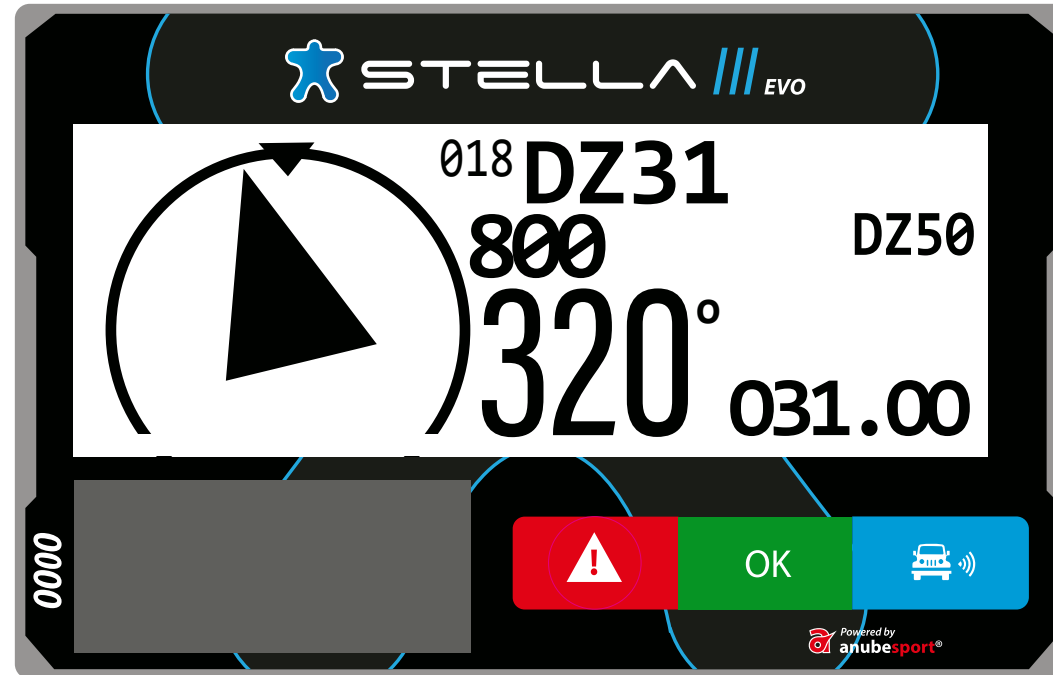

CLIGNOTANT

**UN APPUI SUR
BOUTON BLEU**

DEPASSEMENT / DRAPEAU BLEU

FIXE

CLIGNOTANT
LE VEHICULE RATRAPPE RECOIT
LA DEMANDE DE DEPASSEMENT

DEPASSEMENT / DRAPEAU BLEU

**MESSAGE GO S'AFFICHE
DEPASSEMENT**

FIXE

**IL CONFIRME LA DEMANDE
RECUE EN APPUYANT SUR LE BOUTON BLEU**

CONTRÔLE DE VITESSE

CONTRÔLE DE VITESSE

CONTRÔLE DE VITESSE

ROUGE FIXE
Dans la zone de vitesse limitée sans dépasser la vitesse autorisée

ROUGE CLIGNOTANT
Dépassement de la vitesse autorisée