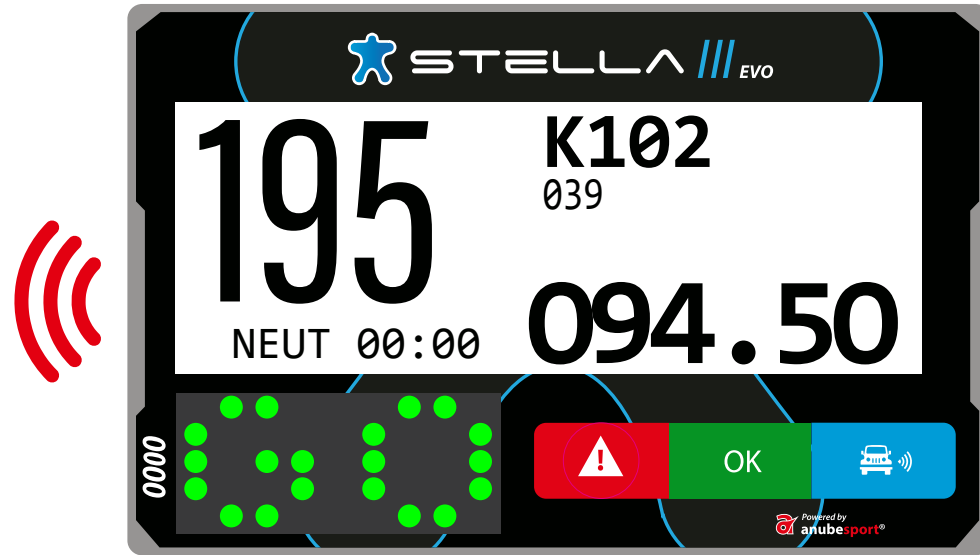

**IL CONFIRME LA DEMANDE
RECUE EN APPUYANT SUR LE BOUTON BLEU**

CONTRÔLE DE VITESSE

CONTRÔLE DE VITESSE

CONTRÔLE DE VITESSE

ROUGE FIXE
Dans la zone de vitesse limitée sans dépasser la vitesse autorisée

ROUGE CLIGNOTANT
Dépassement de la vitesse autorisée

CONTRÔLE DE VITESSE

OFF
fin de zone
de vitesse

NEUTRALISATION

NEUTRALISATION

NEUTRALISATION

NEUTRALISATION

NEUTRALISATION

NEUTRALISATION